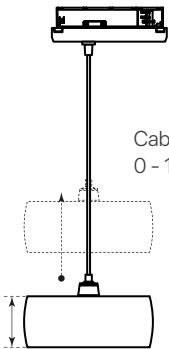

utopía

ficha técnica

datasheet

ref. 5551886

Cable ajustable
0 - 170 cm

45 mm

Ø110 mm

Ø45 mm

Nombre / Name	Utopía
Referencia / Reference	5551886
Materiales / Materials	Aluminio / Aluminium
Difusor / Diffuser	Cristal / Glass
Potencia / Power	10W
Temperatura de color / Color temperature	3000K
Flujo luminoso / Luminous flux	1100lm
Ángulo de apertura / Beam angle	75°
IP	20
IK	07
F.P.	>0.9
UGR	<25
IRC	>90
Chip	Bridgelux OEM
Driver	KGP i-TEC series
Vida media (duración) / Average life	30.000h
Clase energética / Energy class	E
Aislamiento eléctrico / Electrical isolation	Clase II / Class II
Colores / Colors	Blanco / White
Medida exterior / Product size	110mm x 45mm
Tª (ambiente/trabajo) / Tª (environment/work)	-20°C ~ 45°C
Input	AC220 ~ 240V
Output	DC20 ~ 40V
Frecuencia / Frequency	50/60Hz
Peso / Weight	0,620 kg
Certificados / Certificates	CE&RoHS
Garantía / Warranty	2 años / 2 years