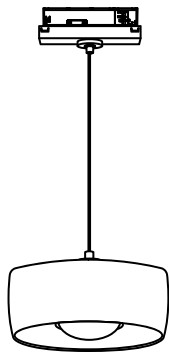

utopía

ficha técnica

datasheet

ref. 5551886

Cable ajustable
0 - 170 cm

45 mm

Ø110 mm

Ø45 mm

Nombre / Name	Utopía
Referencia / Reference	5551886
Materiales / Materials	Aluminio / Aluminium
Difusor / Diffuser	Cristal / Glass
Potencia / Power	10W
Temperatura de color / Color temperature	3000K
Flujo luminoso / Luminous flux	1100lm
Ángulo de apertura / Beam angle	75°
IP	20
IK	07
F.P.	>0.9
UGR	<25
IRC	>90
Chip	Bridgelux OEM
Driver	KGP i-TEC series
Vida media (duración) / Average life	30.000h
Clase energética / Energy class	E
Aislamiento eléctrico / Electrical isolation	Clase II / Class II
Colores / Colors	Blanco / White
Medida exterior / Product size	110mm x 45mm
Tª (ambiente/trabajo) / Tª (environment/work)	-20°C ~ 45°C
Input	AC220 ~ 240V
Output	DC20 ~ 40V
Frecuencia / Frequency	50/60Hz
Peso / Weight	0,620 kg
Certificados / Certificates	CE&RoHS
Garantía / Warranty	2 años / 2 years