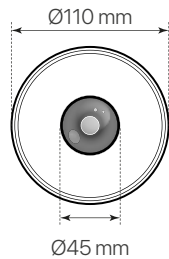

utopía

ficha técnica

datasheet

ref. 5551886

Cable ajustable
0 - 170 cm

45 mm

Ø110 mm

Ø45 mm

Nombre / Name	Utopía
Referencia / Reference	5551886
Materiales / Materials	Aluminio / Aluminium
Difusor / Diffuser	Cristal / Glass
Potencia / Power	10W
Temperatura de color / Color temperature	3000K
Flujo luminoso / Luminous flux	1100lm
Ángulo de apertura / Beam angle	75°
IP	20
IK	07
F.P.	>0.9
UGR	<25
IRC	>90
Chip	Bridgelux OEM
Driver	KGP i-TEC series
Vida media (duración) / Average life	30.000h
Clase energética / Energy class	E
Aislamiento eléctrico / Electrical isolation	Clase II / Class II
Colores / Colors	Blanco / White
Medida exterior / Product size	110mm x 45mm
Tª (ambiente/trabajo) / Tª (environment/work)	-20°C ~ 45°C
Input	AC220 ~ 240V
Output	DC20 ~ 40V
Frecuencia / Frequency	50/60Hz
Peso / Weight	0,620 kg
Certificados / Certificates	CE&RoHS
Garantía / Warranty	2 años / 2 years